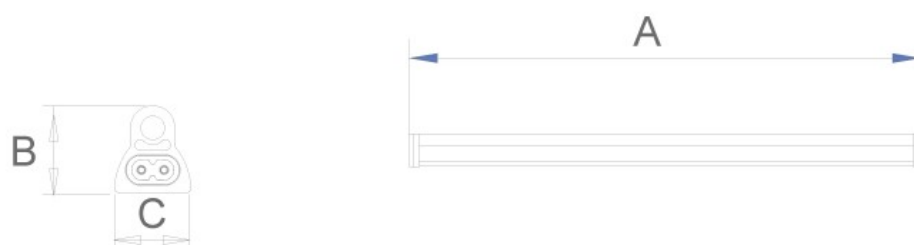

Gamme Data T5 - Tube LED T5

Les avantages à retenir

- Réduction de la consommation d'énergie
- Réduction des couts de maintenance
- Diminution de la température au sein du Datacenter
- Réduit la fatigue oculaire
- Discret et facile à installer
- Pas de limite de longueur, cascable

- Nos Tubes LED T5 mesurent entre 60 cm et 150 cm de longueur idéale pour les l'installations sur-mesure.
- Leur structure en aliminium a été concue spécialement pour une meilleure dissipation de la chaleur tout en conservant un certain design.
- La durée de vie des tubes LED T5 est de 35 000 heures soit 6 fois plus qu'une lampe fluorescente.
- Nous proposons trois températures de couleur 3000K - 4000K - 6000K.
- Les tubes LED T5 sont une solution idéale pour l'eclairage des confinements.

Le Data Line T5

Modèle	Taille A	Taille B	Taille C
Tube LED T5 600 mm	565 mm	33 mm	29 mm
Tube LED T5 900 mm	869 mm	33 mm	29 mm
Tube LED T5 1200 mm	1174 mm	33 mm	29 mm
Tube LED T5 1500 mm	1475 mm	33 mm	29 mm